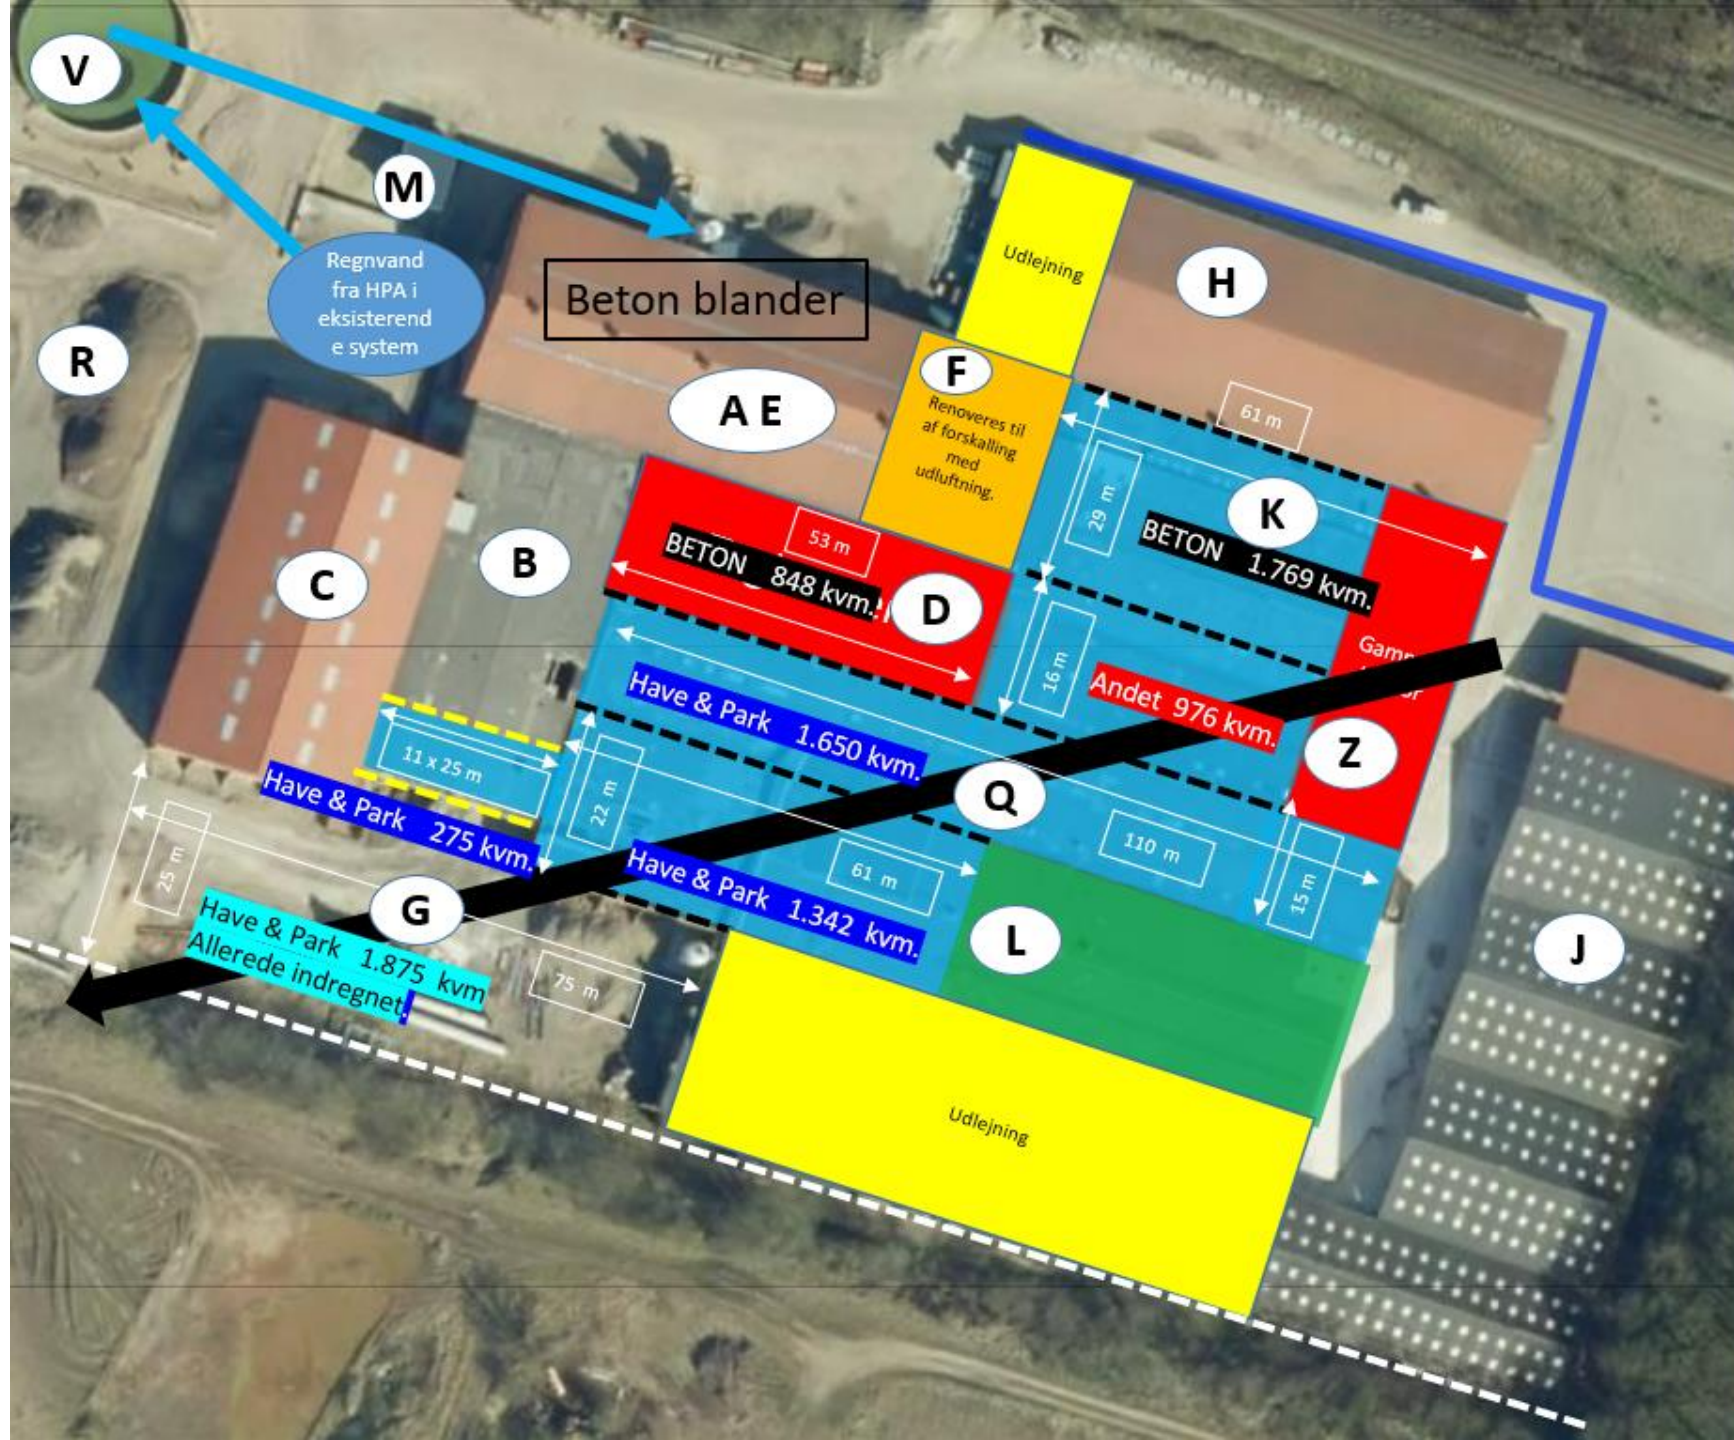

Kort med bogstavsbetegnelser

Miljøcenter Lundgård

Modtager 100 ton rent jord årligt til reetablering af lergrav

10.000 m³ med fastbelægning behandling af jord og affald

Tilladelse til at modtage 395.000 ton om året. I 2023 reelt 104.000 ton

Nordic Waste

4.500.000 ton årligt heraf 1.000.000 ton jord i alle kategorier