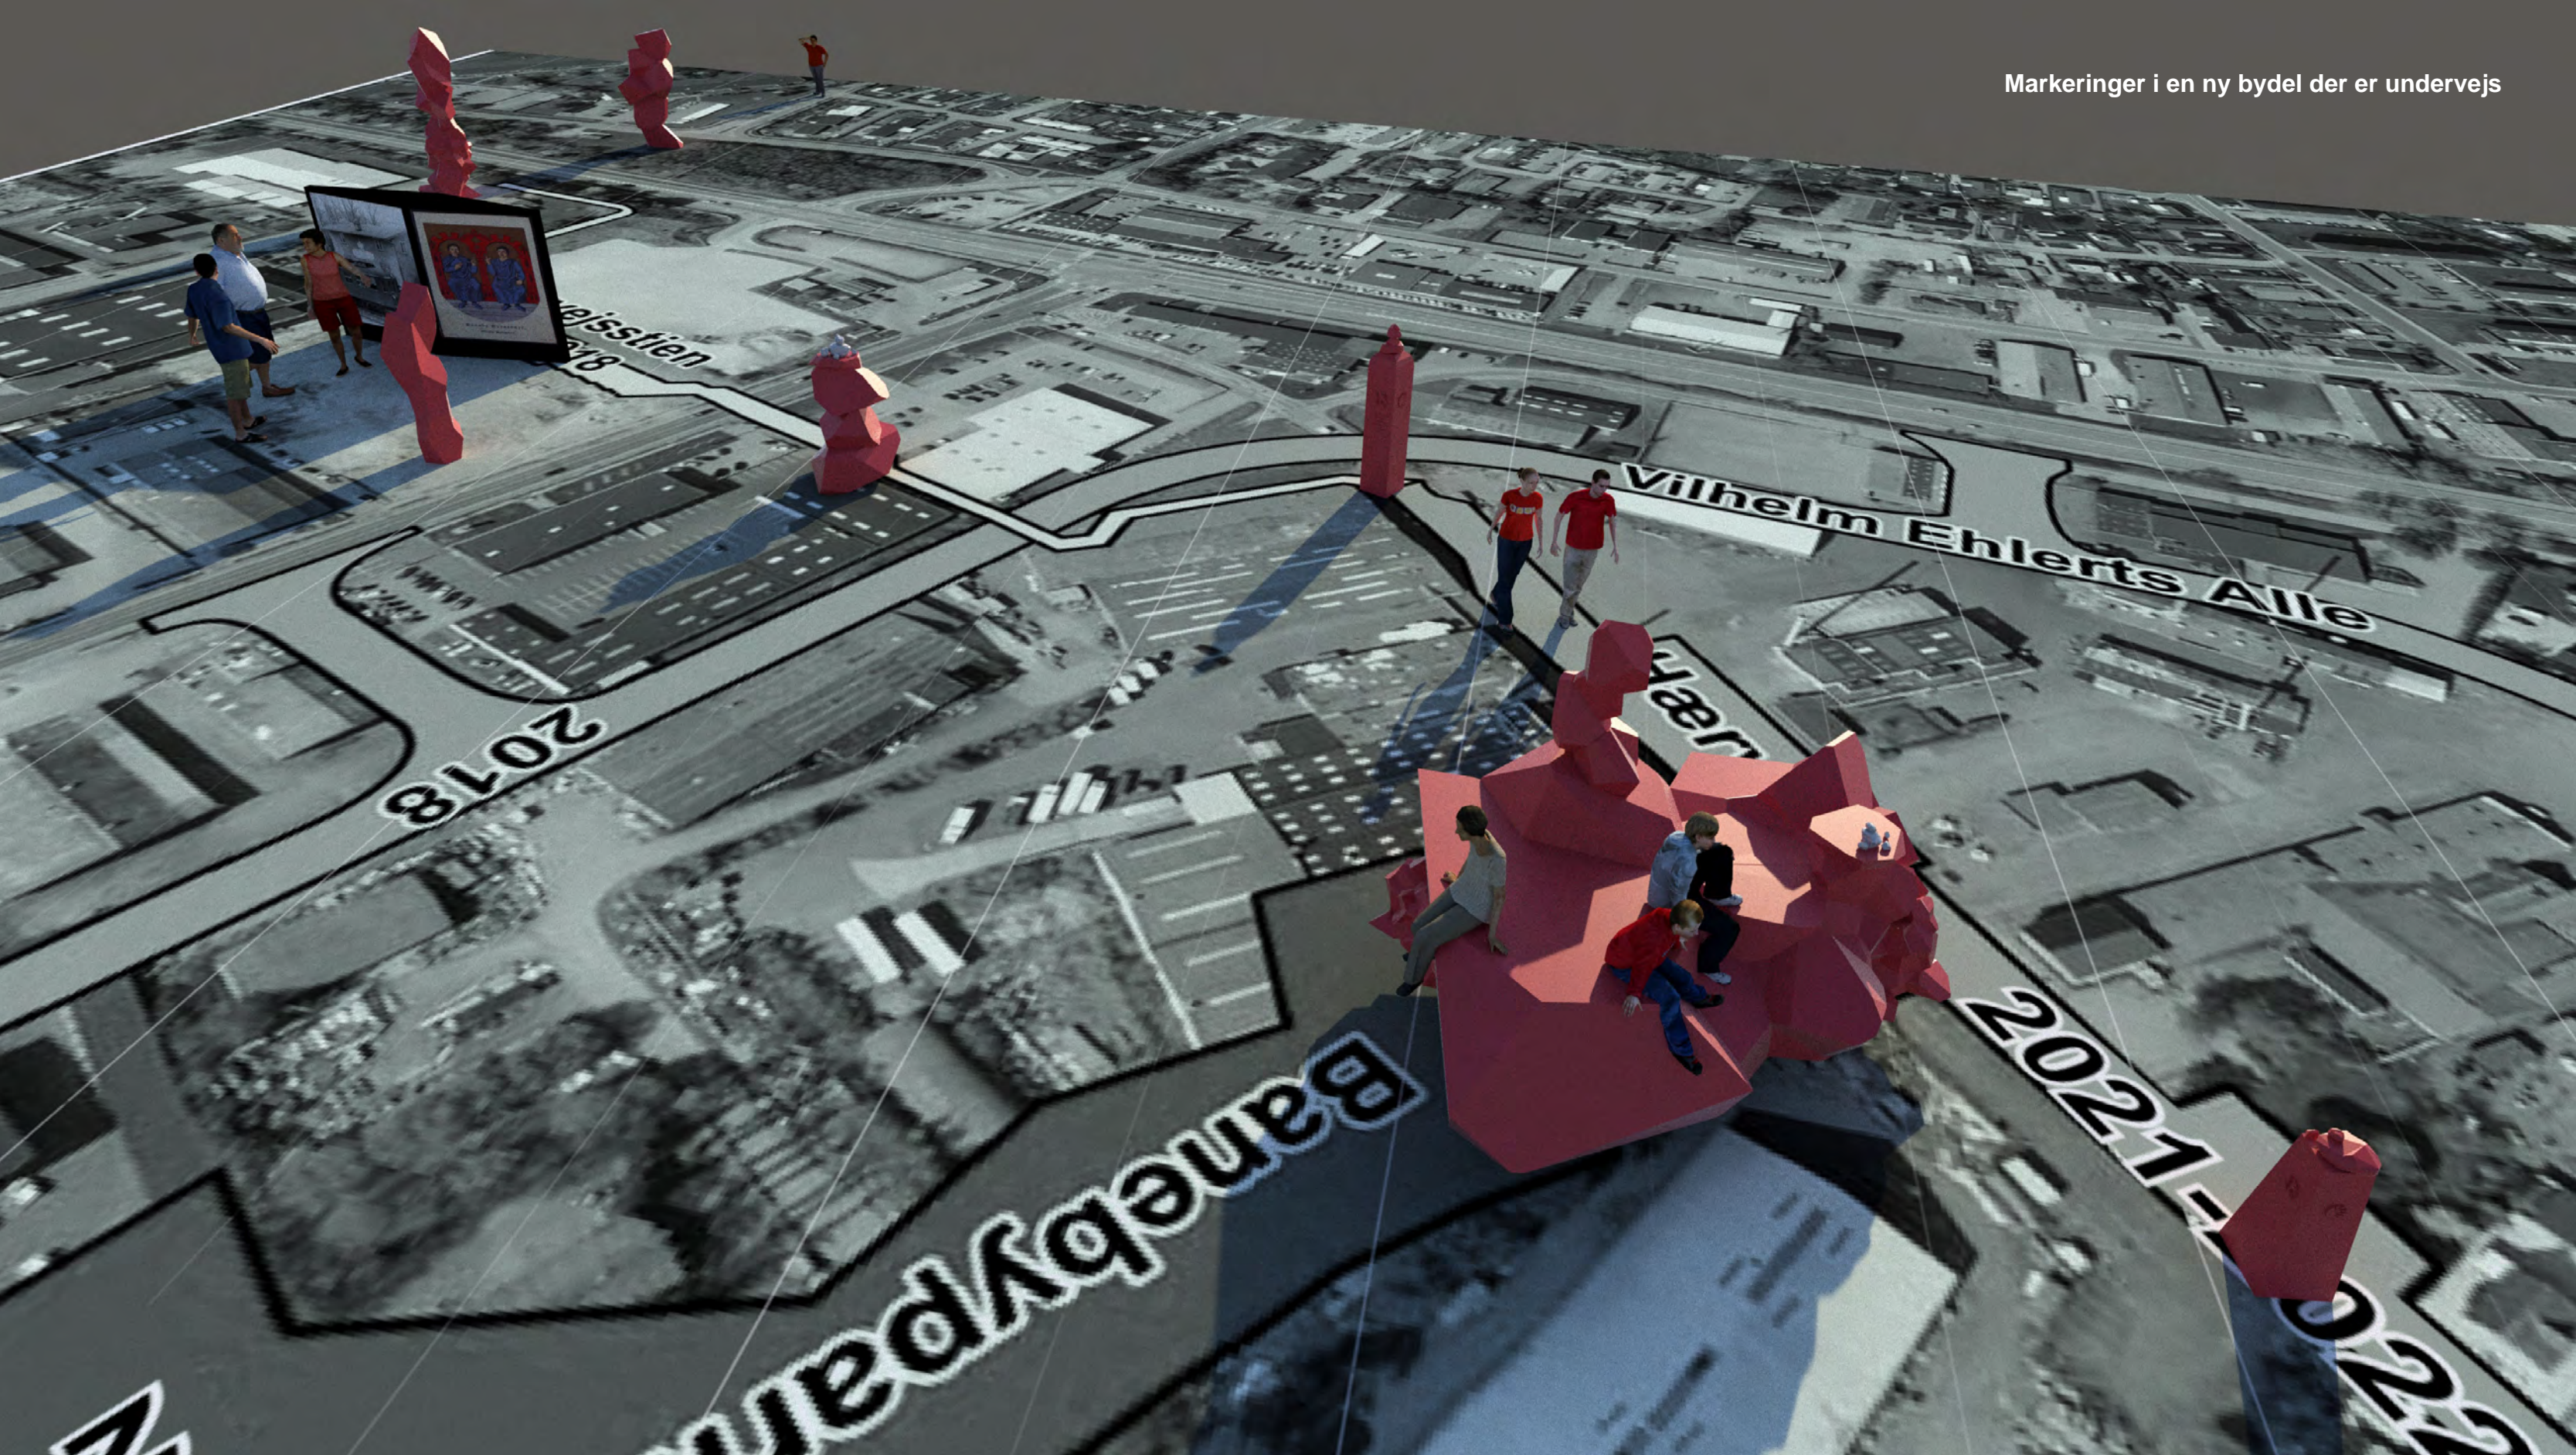

HÆRVEJEN_BANEBYEN

Kunststrategi

Del 1; Skalerbare markeringer af kunst til en bydel i vækst

René Schmidt 20082019

Steler, varder, vejviser, aflejring, deling, udveksling

Det animeret natur princip Voronoi diagram Granit/granum kan sten gro_krystaller gør

Et pilgrimsmærke uploadet på den nye platform. Mærket har et reliefbillede af en helgen og var en ting, pilgrimme tog med hjem som souvenir fra valfartssteder. En slags historisk køleskabsmagnet. Foto fra metaldetektorfund.dk

Markeringer i en ny bydel der er undervejs

Hvor starter Hærvejen, i Viborg

Skalerbare markeringer af kunst til en bydel i vækst