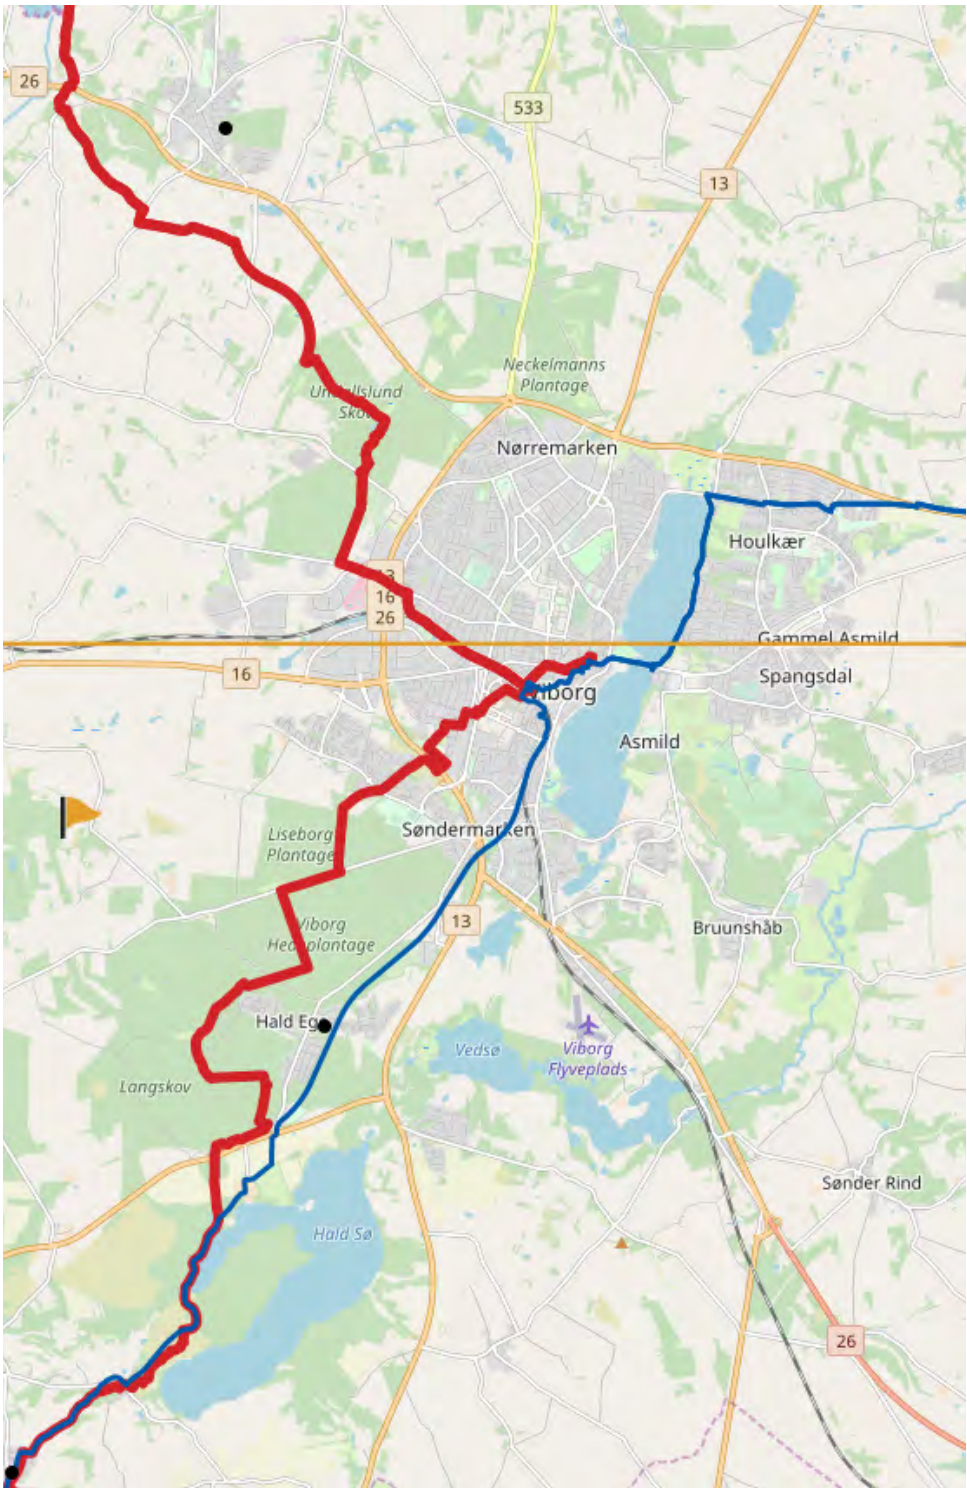

HÆRVEJEN_BANEBYEN

Kunststrategi

Del 1; Skalerbare markeringer af kunst til en bydel i vækst

René Schmidt 20082019

Steler, varder, vejviser, aflejring, deling, udveksling

Det animeret natur princip Voronoi diagram Granit/granum kan sten gro_krystaller gør

Et pilgrimsmærke uploadet på den nye platform. Mærket har et reliefbillede af en helgen og var en ting, pilgrimme tog med hjem som souvenir fra valfartssteder. En slags historisk køleskabsmagnet. Foto fra metaldetektorfund.dk

Markeringer i en ny bydel der er undervejs

Hvor starter Hærvejen, i Viborg

Skalerbare markeringer af kunst til en bydel i vækst